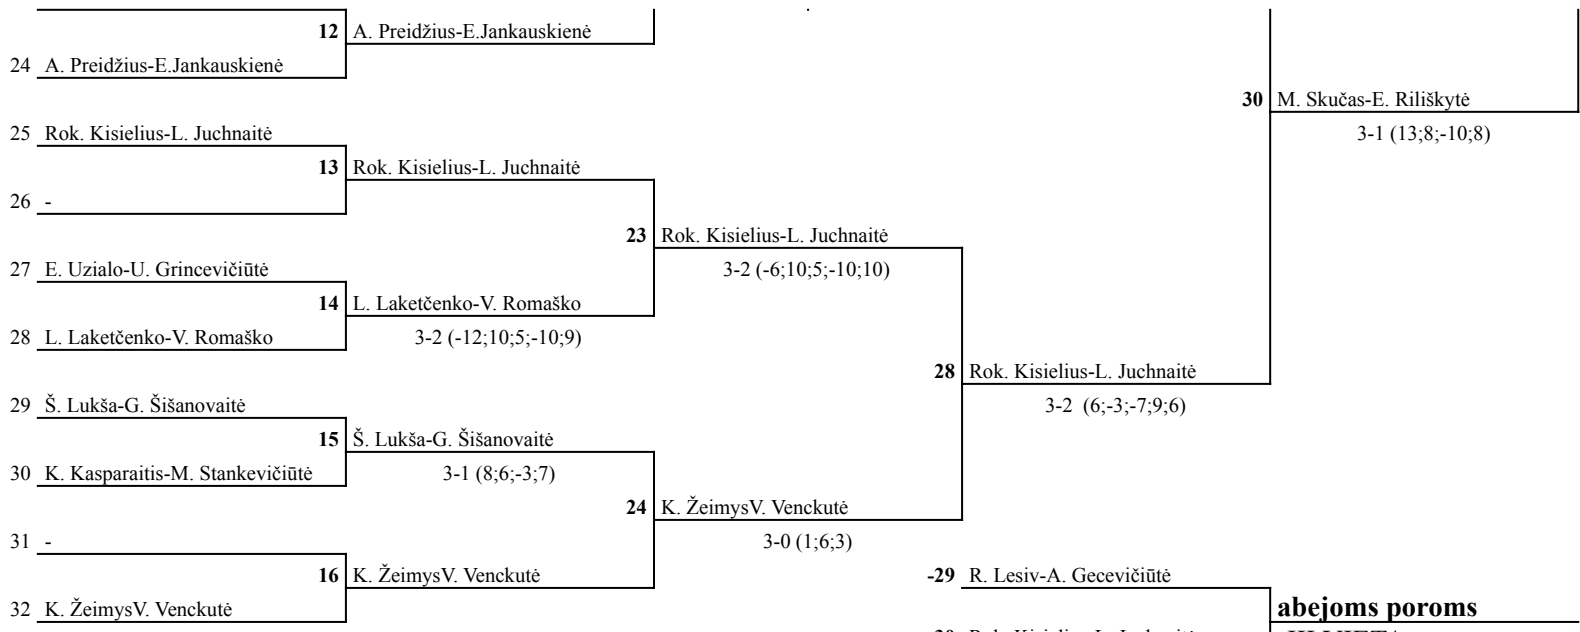

Vyr. Teisėjas G.Gataveckas

Vyr. Sekretorius Šarūnas Stankevičius