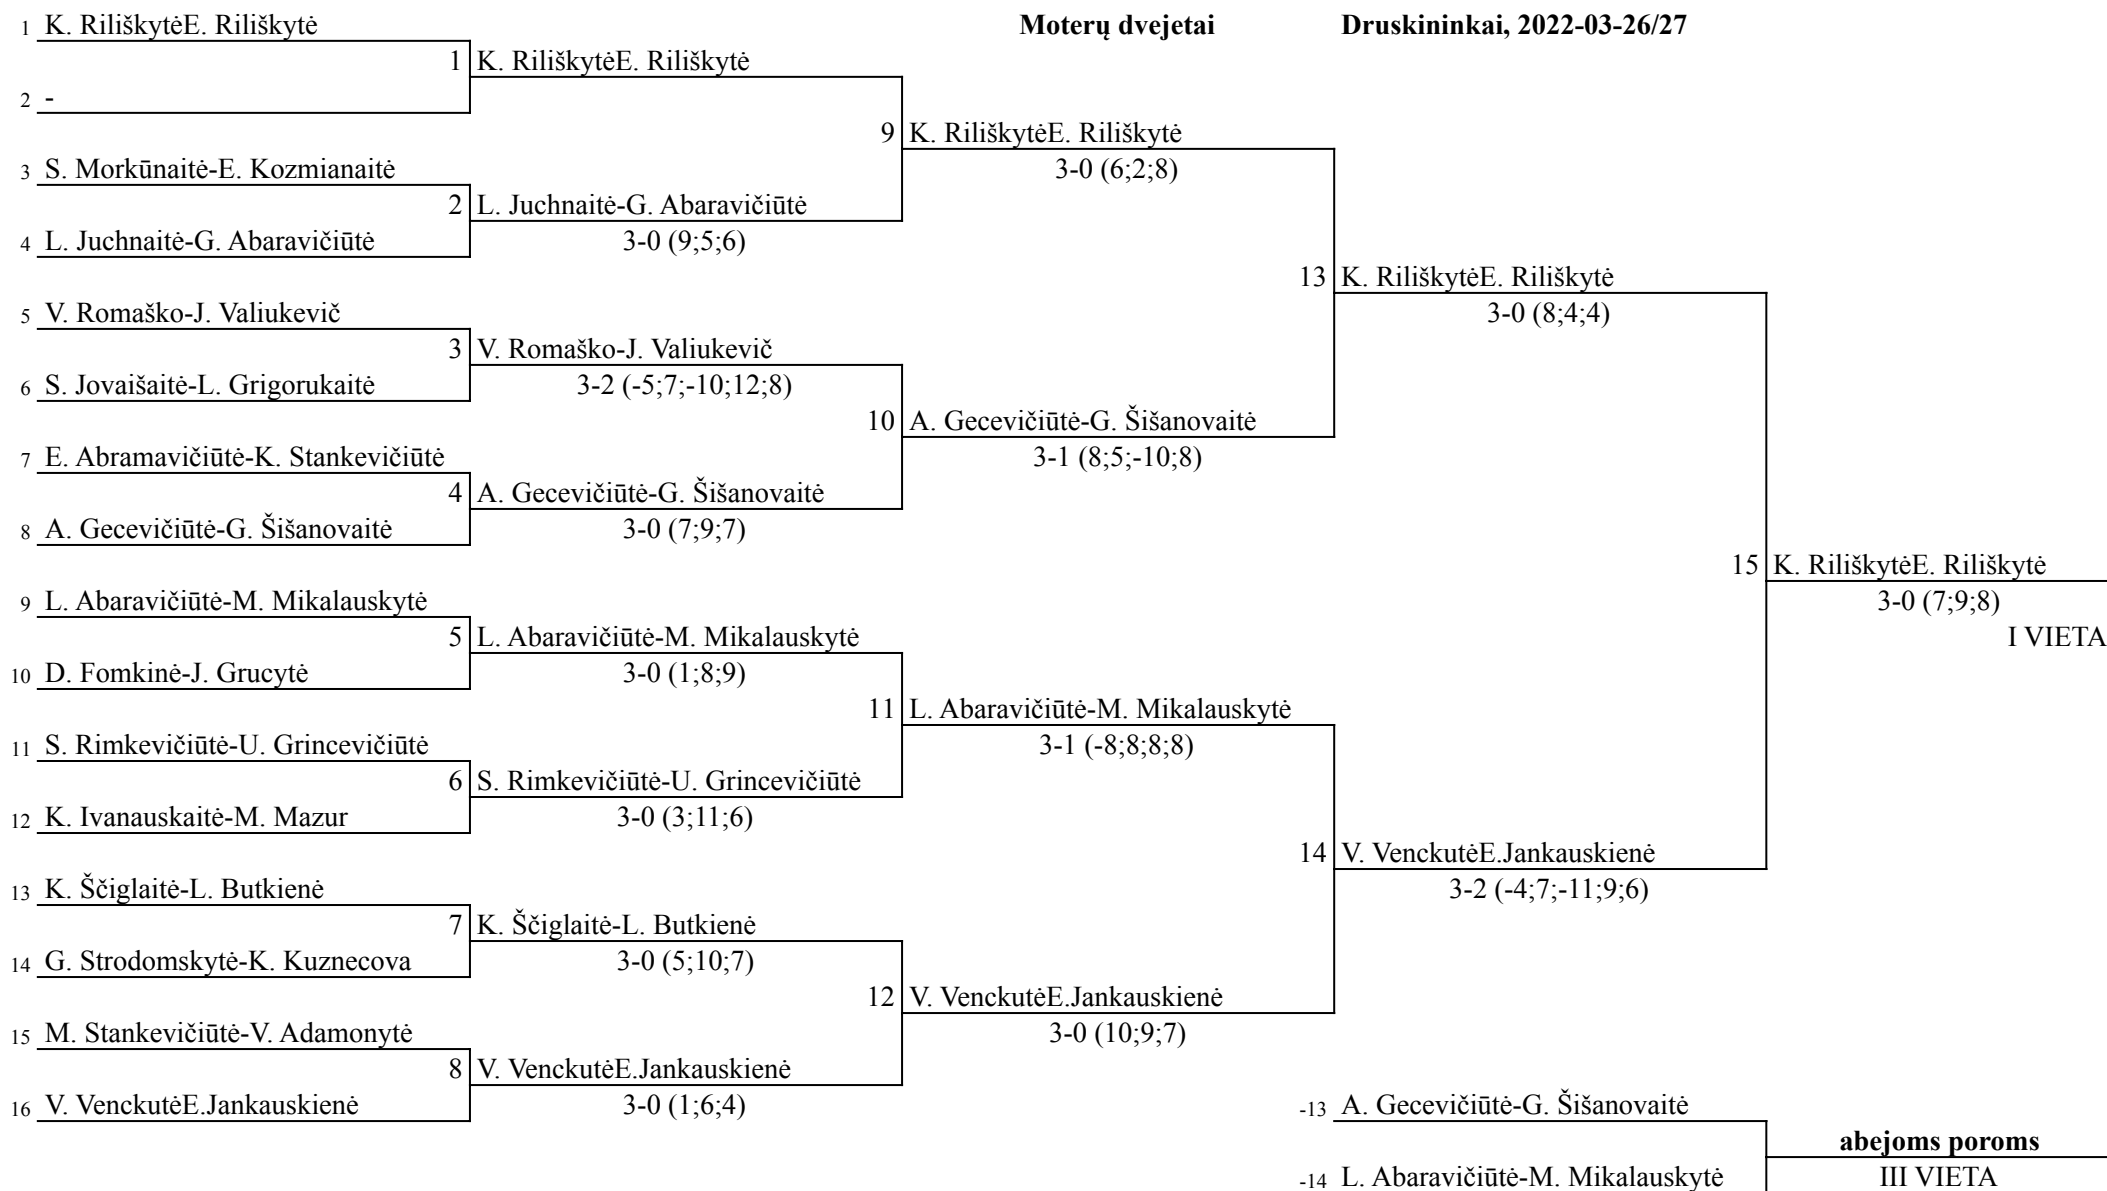

Lietuvos čempionatas

abejoms poroms

III VIETA

Vyr. Teisėjas _____ G.Gataveckas

Vyr. Sekretorius _____ Šarūnas Stankevičius

LIETUVOS STALO TENISO ASOCIACIJA

Lietuvos čempionatas

Vyr. Teisėjas _____ G. Gataveckas