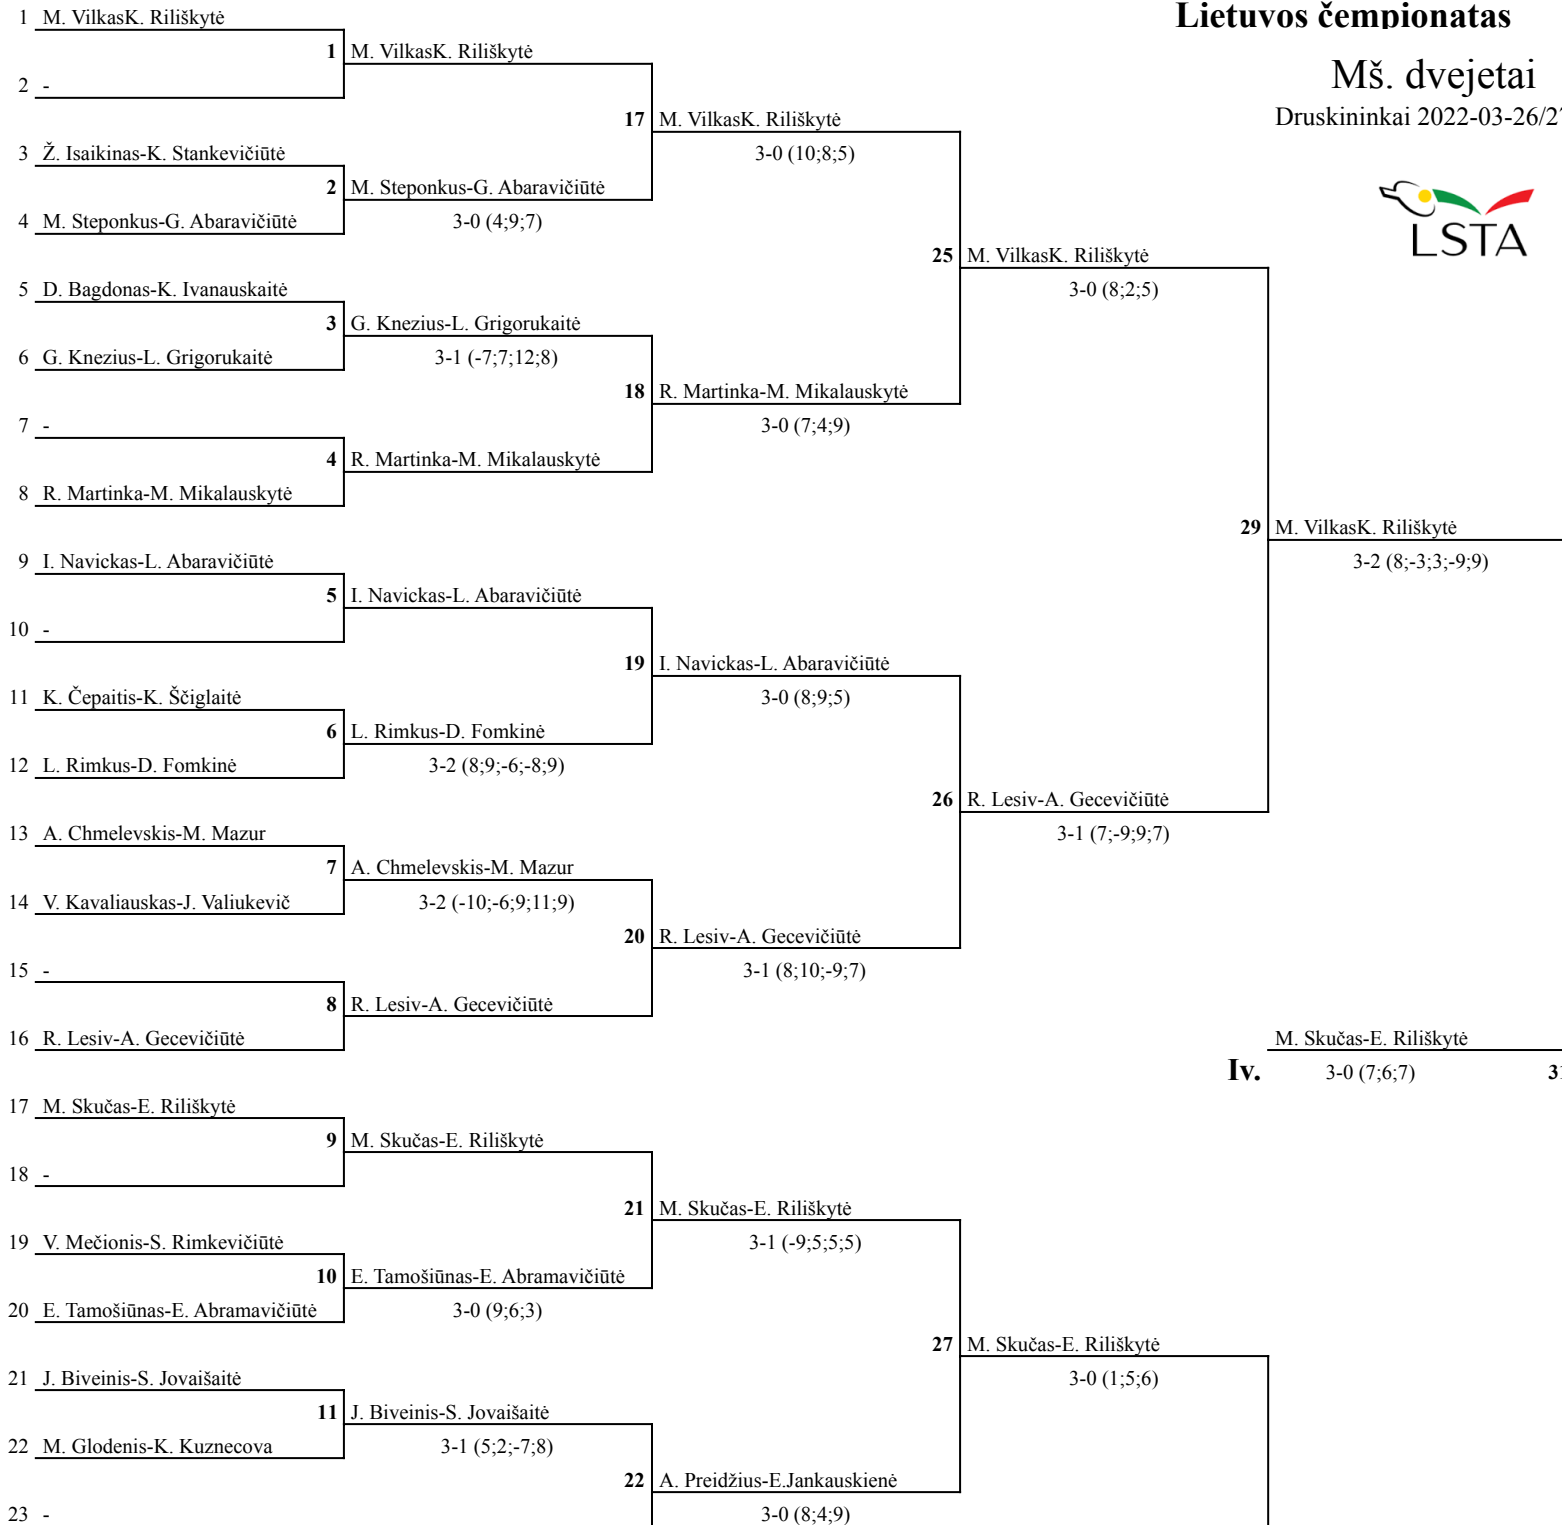

Lietuvos čempionatas

Mš. dvejetai

Druskininkai 2022-03-26/27