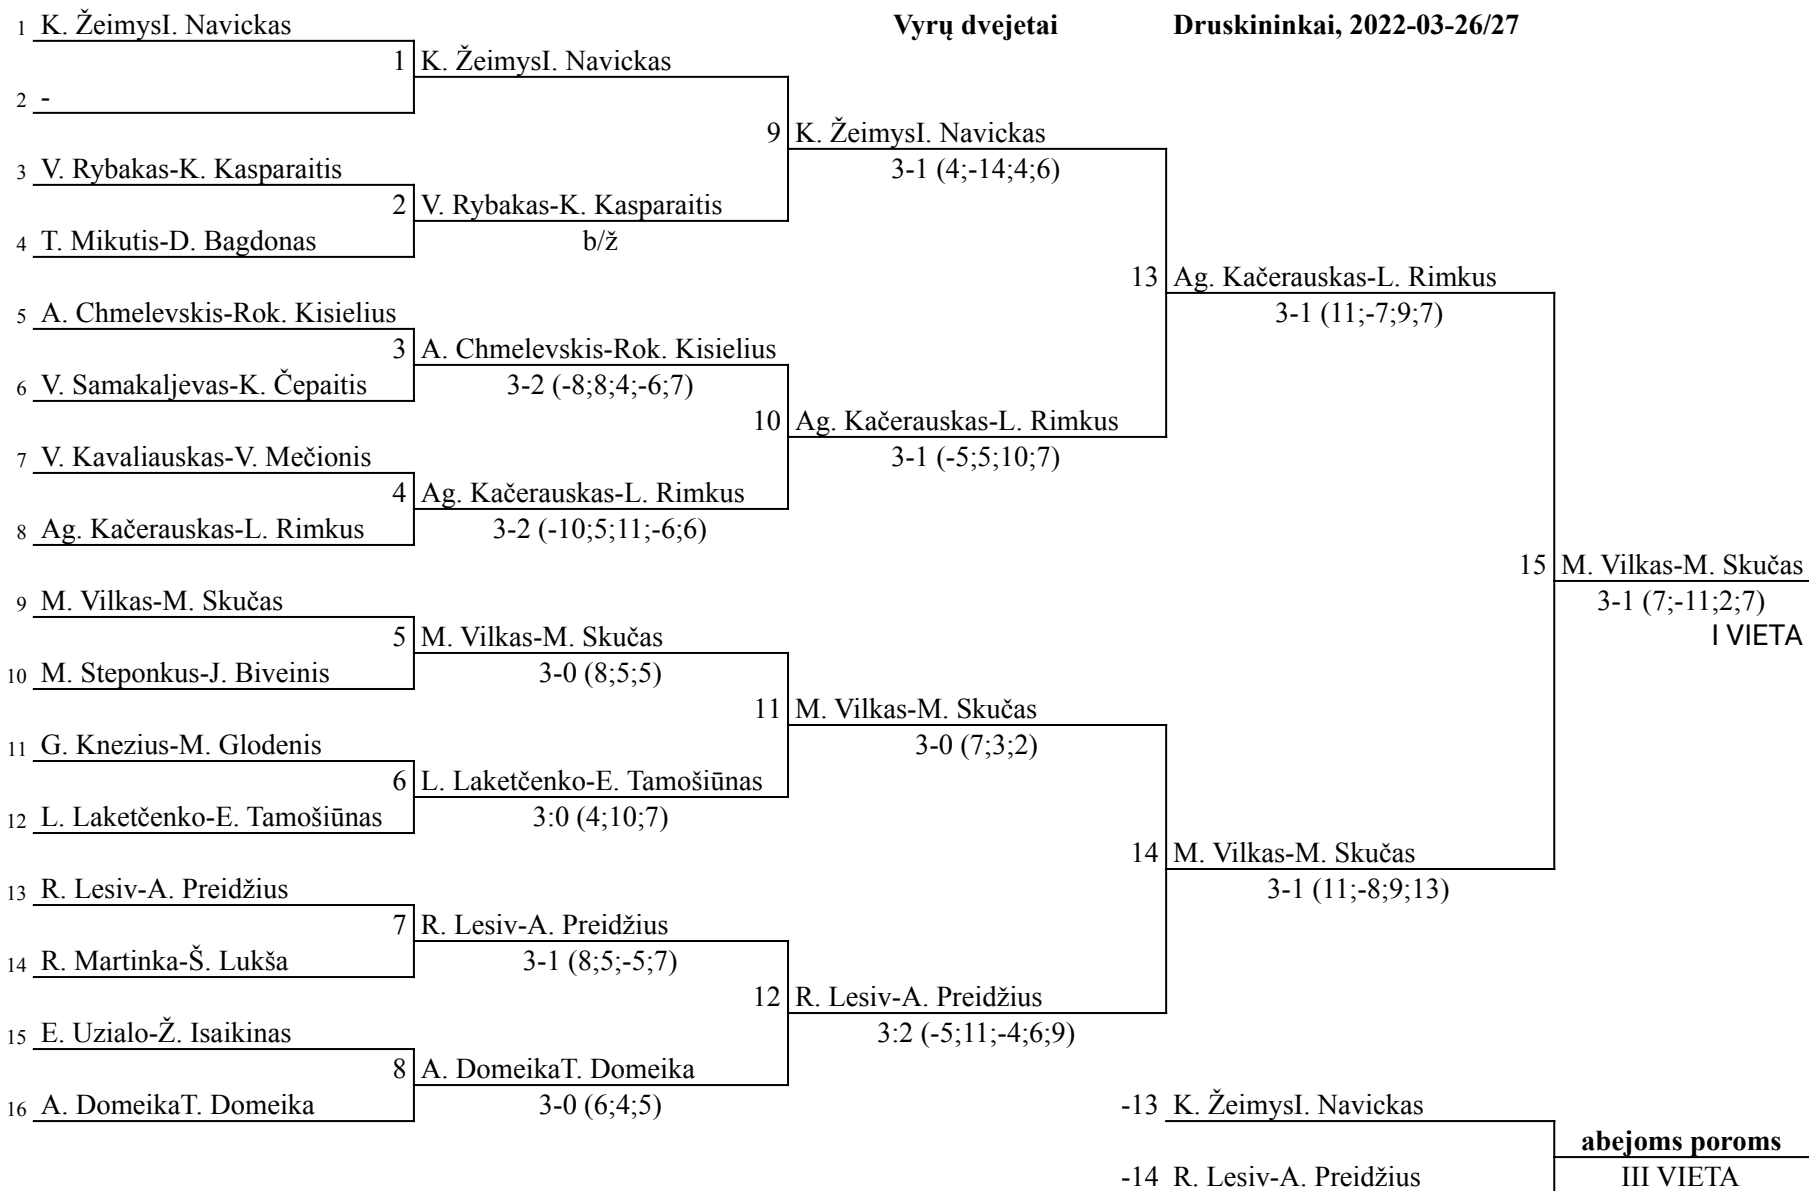

LIETUVOS STALO TENISO ASOCIACIJA

Lietuvos čempionatas

abejoms poroms

III VIETA

Vyr. Teisėjas _____ G.Gataveckas

Vyr. Sekretorius _____ Šarūnas Stankevičius